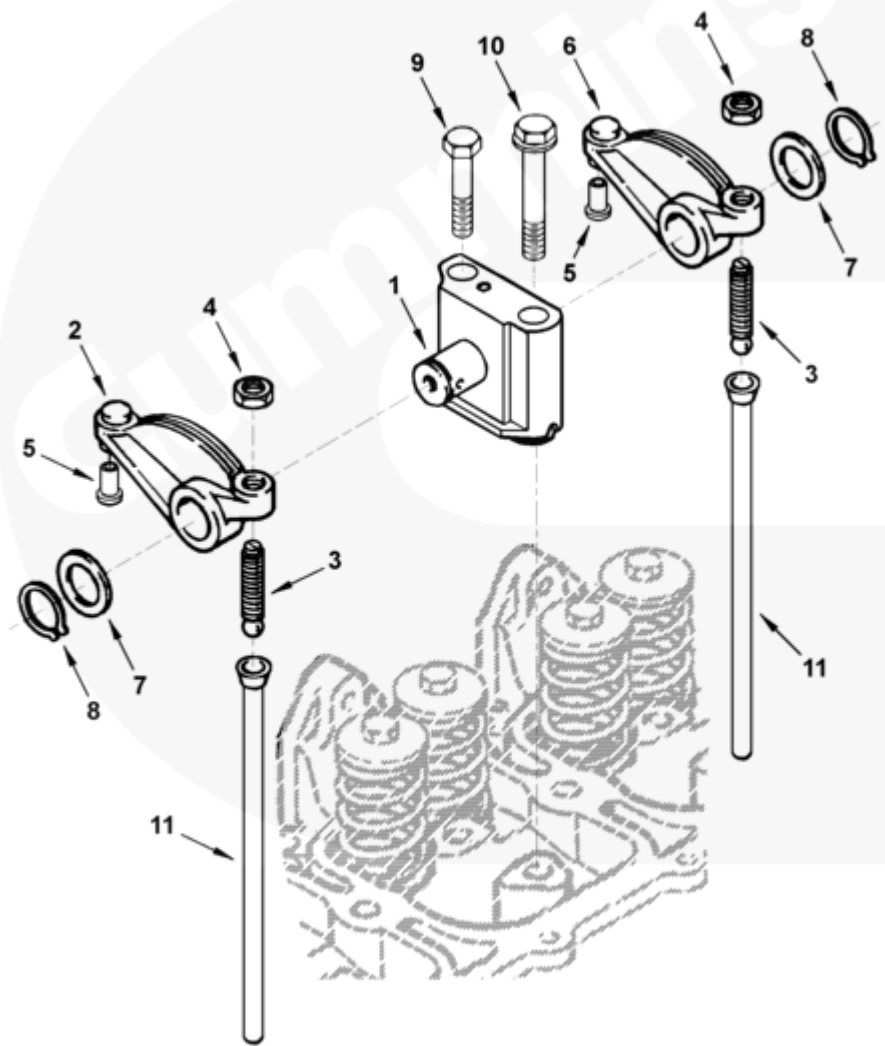

rh950ga

SMALL | MEDIUM | LARGE

Cart	Ref No	Part Number	Part Description	Required	Remarks
View My Cart					
		BP9710-01	Rocker Levers		Rocker Lever...(More)
					Engine Family: B Series
					Cylinders: 6
<input type="checkbox"/>		3922488	Rocker Lever Shaft	6	
<input type="checkbox"/>	1	3911423	Rocker Lever Support	1	
		3922487	Rocker Lever Shaft	1	
<input type="checkbox"/>	2	3910811	Rocker Lever	6	Intake
		3910809	Rocker Lever	1	
	3	3900706	Slotted Set Screw	1	3/8 - 24 x 1 1/2 inch

<input type="checkbox"/>	4	3927692	Heavy Hexagon Nut	1	3/8 - 24 UNF - 2B
	5	3900705	Rocker Lever Insert	1	Purchase Higher Level
<input type="checkbox"/>	6	3910810	Rocker Lever	6	Exhaust
		3910808	Rocker Lever	1	
	3	3900706	Slotted Set Screw	1	3/8 - 24 x 1 1/2 inch
<input type="checkbox"/>	4	3927692	Heavy Hexagon Nut	1	3/8 - 24 UNF - 2B
	5	3900705	Rocker Lever Insert	1	Purchase Higher Level
<input type="checkbox"/>	7	3900245	Plain Washer	12	M19
<input type="checkbox"/>	8	3900242	Retaining Ring	12	
<input type="checkbox"/>	9	3901221	Hexagon Head Cap Screw	6	M8 X 1.25 X 75
<input type="checkbox"/>	10	3920781	Hexagon Flange Head Cap Screw	6	
<input type="checkbox"/>	11	3923262	Push Rod	12	